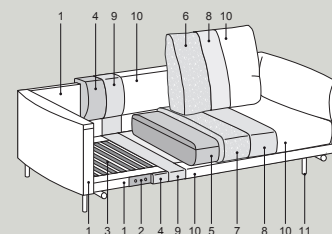

**DRAWING
SCHÉMA.**

**FEET AND
ACCESSORIES
PIEDS ET
ACCESSOIRES**

Feet: - Pieds:

Matt black (ME09)
with black chrome tip

Light brown (ME11)
with stainless steel tip

Accessories - Accessoires

Grey wood (LE12)