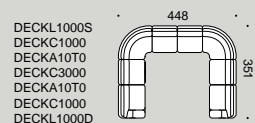

DECKK0005

Composizione 5

Composition 5

W 442cm D 348cm H 83cm
Vol. 9,15 m³ W360kg L 28,3mt+26,8mt

Tessuto Cliente.....	-
Categoria A.....	-
Categoria E-L.....	-
Categoria M.....	-
Categoria P.....	-
Categoria T.....	-
Categoria U.....	-
.....	-
Pelle Maxi - Top.....	-
.....	-
Pelle Premium.....	-
Pelle Vip.....	-