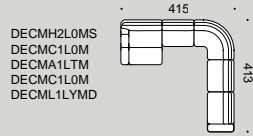

DECMK0001

Composizione 1

Composition 1

W 412cm D 410cm H 83cm
Vol. 7,13 m³ W296kg L 32,7mt+19,4mt

Tessuto Cliente..... -
Categoria A..... -
Categoria E-L..... -
Categoria M..... -
Categoria P..... -
Categoria T..... -
Categoria U..... -