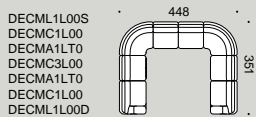

DECMK0005

Composizione 5

Composition 5

W 442cm D 348cm H 83cm
Vol. 9,15 m³ W360kg L 42,5mt+26,8mt

Tessuto Cliente..... -
Categoria A..... -
Categoria E-L..... -
Categoria M..... -
Categoria P..... -
Categoria T..... -
Categoria U..... -