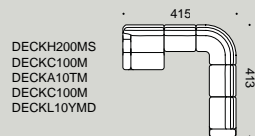

DECKK0001

Composizione 1

Composition 1

W 412cm D 410cm H 83cm
Vol. 7,13 m³ W296kg L 20,4mt+19,4mt

Tessuto Cliente.....	-
Categoria A.....	-
Categoria E-L.....	-
Categoria M.....	-
Categoria P.....	-
Categoria T.....	-
Categoria U.....	-
.....	-
Pelle Maxi - Top.....	-
.....	-
Pelle Premium.....	-
Pelle Vip.....	-