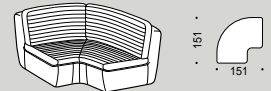

DECM1LTM

Angolo tondo maxi Matelassé

Maxi Rounded corner unit quilted

W 151cm D 151cm H 83cm
Vol. 1,99 m³ W68kg L 8,1mt+5,5mt

Tessuto Cliente..... -
Categoria A..... -
Categoria E-L..... -
Categoria M..... -
Categoria P..... -
Categoria T..... -
Categoria U..... -
.
.
.
.
.