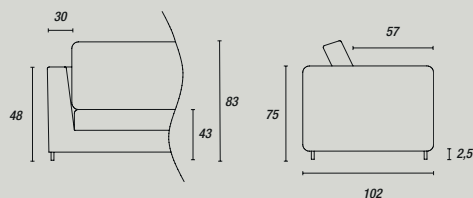

**DISEGNO
DRAWING**

**PIEDINI E
ACCESSORI
FEET AND
ACCESSORIES**

Piedini - Feet:

di serie
H.2,5 cm
Nero

Accessori - Accessories

Piano legno
Grey wood (LE12)

Piano legno
Grey wood (LE12)
Alpaca (LE26)

Piano marmo
vedi sezione dedicata