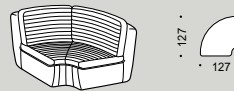

DECM1LT0

Angolo tondo Matelassé

Rounded corner unit quilted

W 127cm D 127cm H 83cm
Vol. 1,7 m³ W54kg L 7mt+5mt

Tessuto Cliente..... -
Categoria A..... -
Categoria E-L..... -
Categoria M..... -
Categoria P..... -
Categoria T..... -
Categoria U..... -
.
.
.
.
.