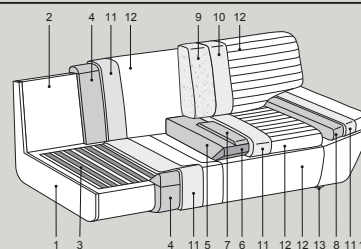

**DISEGNO
DRAWING**

**PIEDINI E
ACCESSORI
FEET AND
ACCESSORIES**

Piedini - Feet:

di serie
H.2,5 cm
Nero

Accessori - Accessories

Piano legno
Grey wood (LE12)

Piano legno
Grey wood (LE12)
Alpaca (LE26)

Piano marmo
vedi sezione dedicata