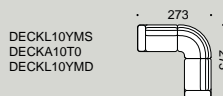

DECKK0003

Composizione 3

Composition 3

W 270cm D 270cm H 83cm
Vol. 4,3 m³ W174kg L 11,5mt+12,1mt

Tessuto Cliente.....	-
Categoria A.....	-
Categoria E-L.....	-
Categoria M.....	-
Categoria P.....	-
Categoria T.....	-
Categoria U.....	-
.....	-
Pelle Maxi - Top.....	-
.....	-
Pelle Premium.....	-
Pelle Vip.....	-