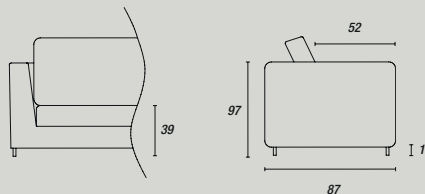

PIEDINI E
ACCESSORI
FEET AND
ACCESSORIES

Piedini - Feet

di serie
H.1 cm
Nero

Basamento swivel
H.1 cm
Nero (ME09)