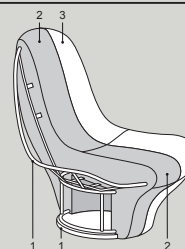

-

STRUTTURA (1)
STRUCTURE (1)

Struttura: (1) Struttura realizzata in telaio di acciaio e poliuretano schiumato a freddo, basamento in acciaio verniciato.

Structure: (1) Structure made of steel and cold foamed polyurethane frame, base in painted steel.

NOTE
NOTE

Rivestimento non disponibile nella pelle Venice.

Upholstery not available in Venice leather.

DISEGNO
DRAWING

PIEDINI E
ACCESSORI
FEET AND
ACCESSORIES

Piedini - Feet

di serie
H.1 cm
Nero

Basamento swivel
H.1 cm
Nero (ME09)

MANTP1000

Poltrona

Armchair

W 92cm D 87cm H 97cm
Vol. 0,93 m³ W36kg L 3mt

- Categoria A..... -
 - Categoria E-L..... -
 - Categoria M..... -
 - Categoria P..... -
 - Categoria T..... -
 - Categoria U..... -
 - .
 - .
 - .
 - Pelle Premium..... -
 - Pelle Vip..... -
-

MANTP1N00

Poltrona swivel

Swivel armchair

W 92cm D 87cm H 97cm
Vol. 0,93 m³ W44kg L 3mt

- Categoria A..... -
 - Categoria E-L..... -
 - Categoria M..... -
 - Categoria P..... -
 - Categoria T..... -
 - Categoria U..... -
 - .
 - .
 - .
 - Pelle Premium..... -
 - Pelle Vip..... -
-